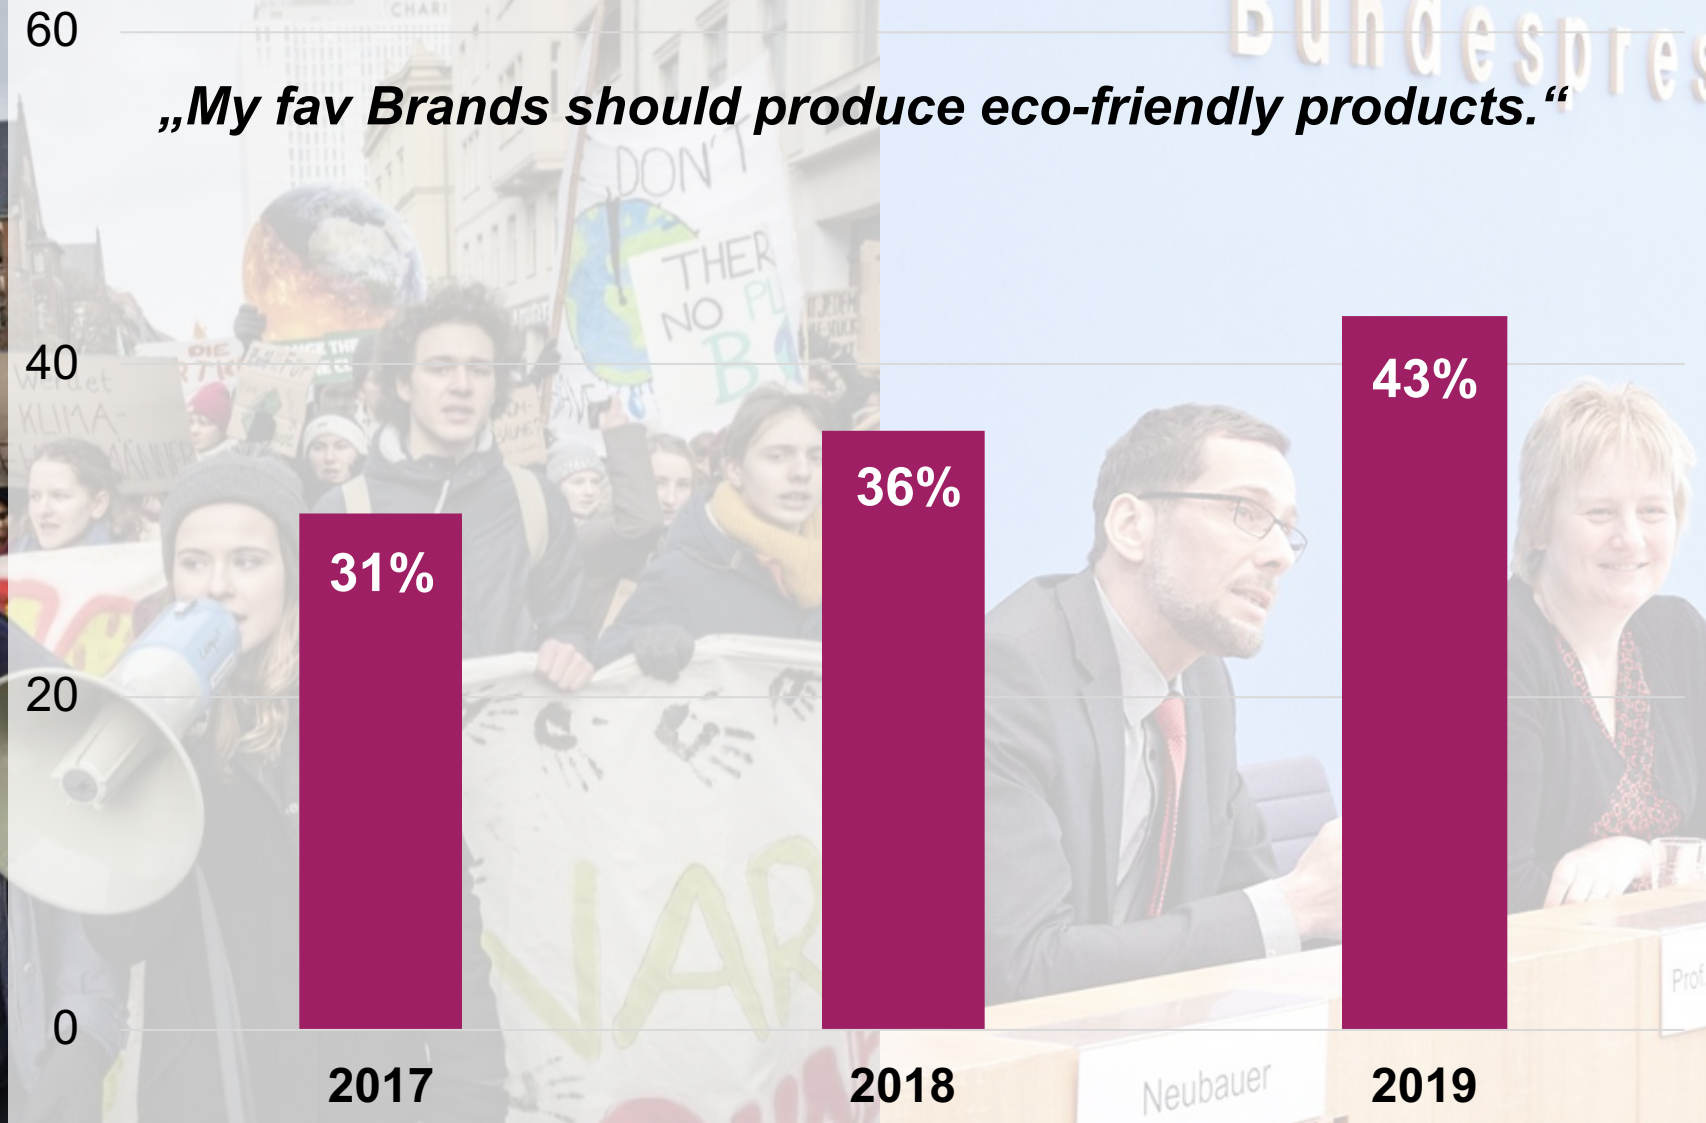

# ***WAS MARKETING AUS DER EUROPAWAHL LERNEN KANN***

***DAS GRÜNE GEWISSEN***

2/40

## Was spielt für Wahlentscheidung größte Rolle?

Klima- und Umweltschutz	48	+28	
Soziale Sicherheit	43	-5	
Friedenssicherung	35	-7	
Zuwanderung	25	+12	

Infratest dimap

in % (Vgl. 2014)

**„My fav Brands should produce eco-friendly products.“**