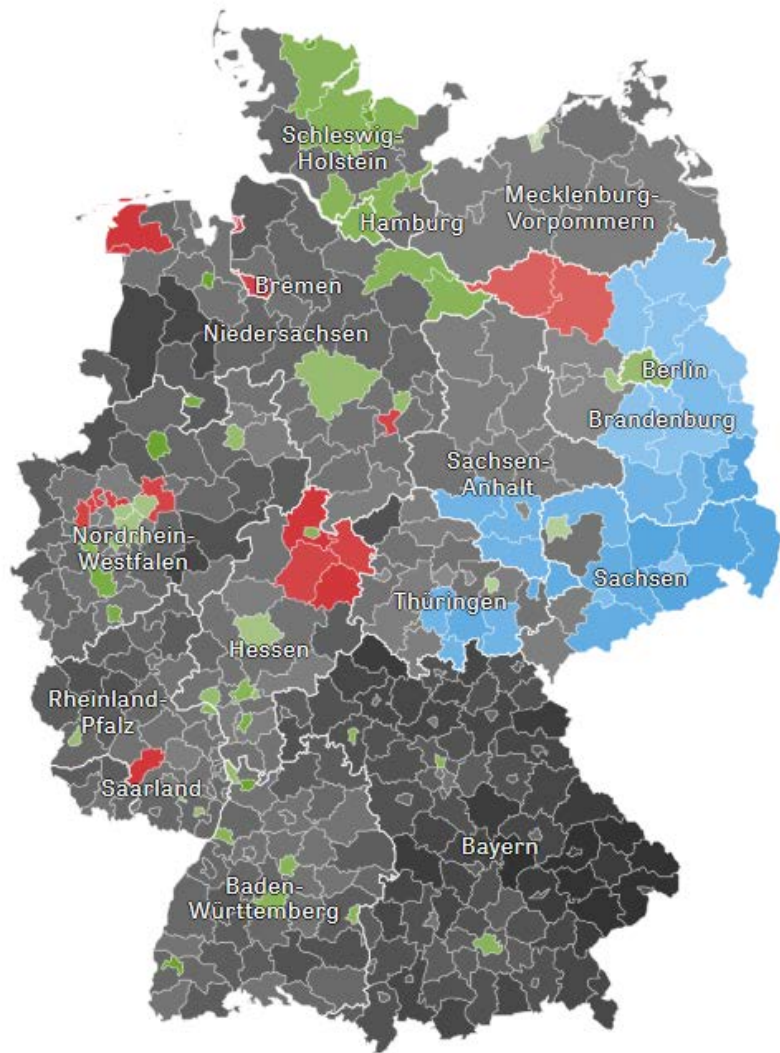

# DEUTSCHLAND (EINIG) VATERLAND

Europawahl 2019

# Wahlverhalten nach Altersgruppen

Unter 25 Jahre

60 Jahre und älter

Infratest dimap

in %

Landkreis oder kreisfreie Stadt finden

🔍 z. B. Berlin, Saalekreis

● Union ● SPD ● Grüne ● AfD ● Linke ● FDP

### Hochschulabschluss

### Hochschulreife